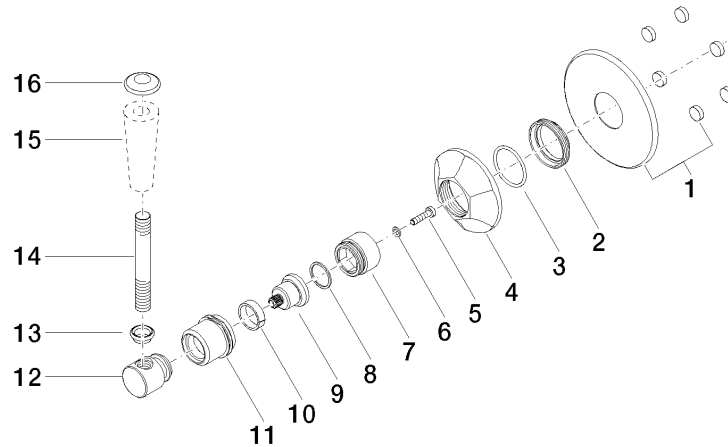

36 104 371

- rotary diverter
- rosette Ø 85 mm

36 104 371

mm [inches]

Certificates

LGA_28456.

36 104 371

Spare parts list

No.	Item Number	Name	Quantity used	Delivery time
1	90 27 97 007 00-00	cover	1	10
2	09 23 10 125-00	nut	1	10
3	90 14 10 063 00 90	seal	1	2
4	09 27 37 101-00	rosette	1	10
5	09 30 30 069 90	screw	1	2
6	09 30 11 194 90	disc	1	2
7	09 18 30 007-00	sleeve	1	10
8	90 28 10 030 00 90	ring	1	2
9	09 12 12 064-00	base	1	10
10	90 14 15 021 00 90	ring	1	2
11	09 21 02 160-00	cover	1	10
12	09 20 37 101-00	handle	1	10
13	09 20 37 001-00	handle	1	10
14	09 28 22 013 90	pipe	1	2
15	11 170 370-00	MADISON Lever insert - Chrome	1	10
16	09 30 30 062-00	screw	1	10